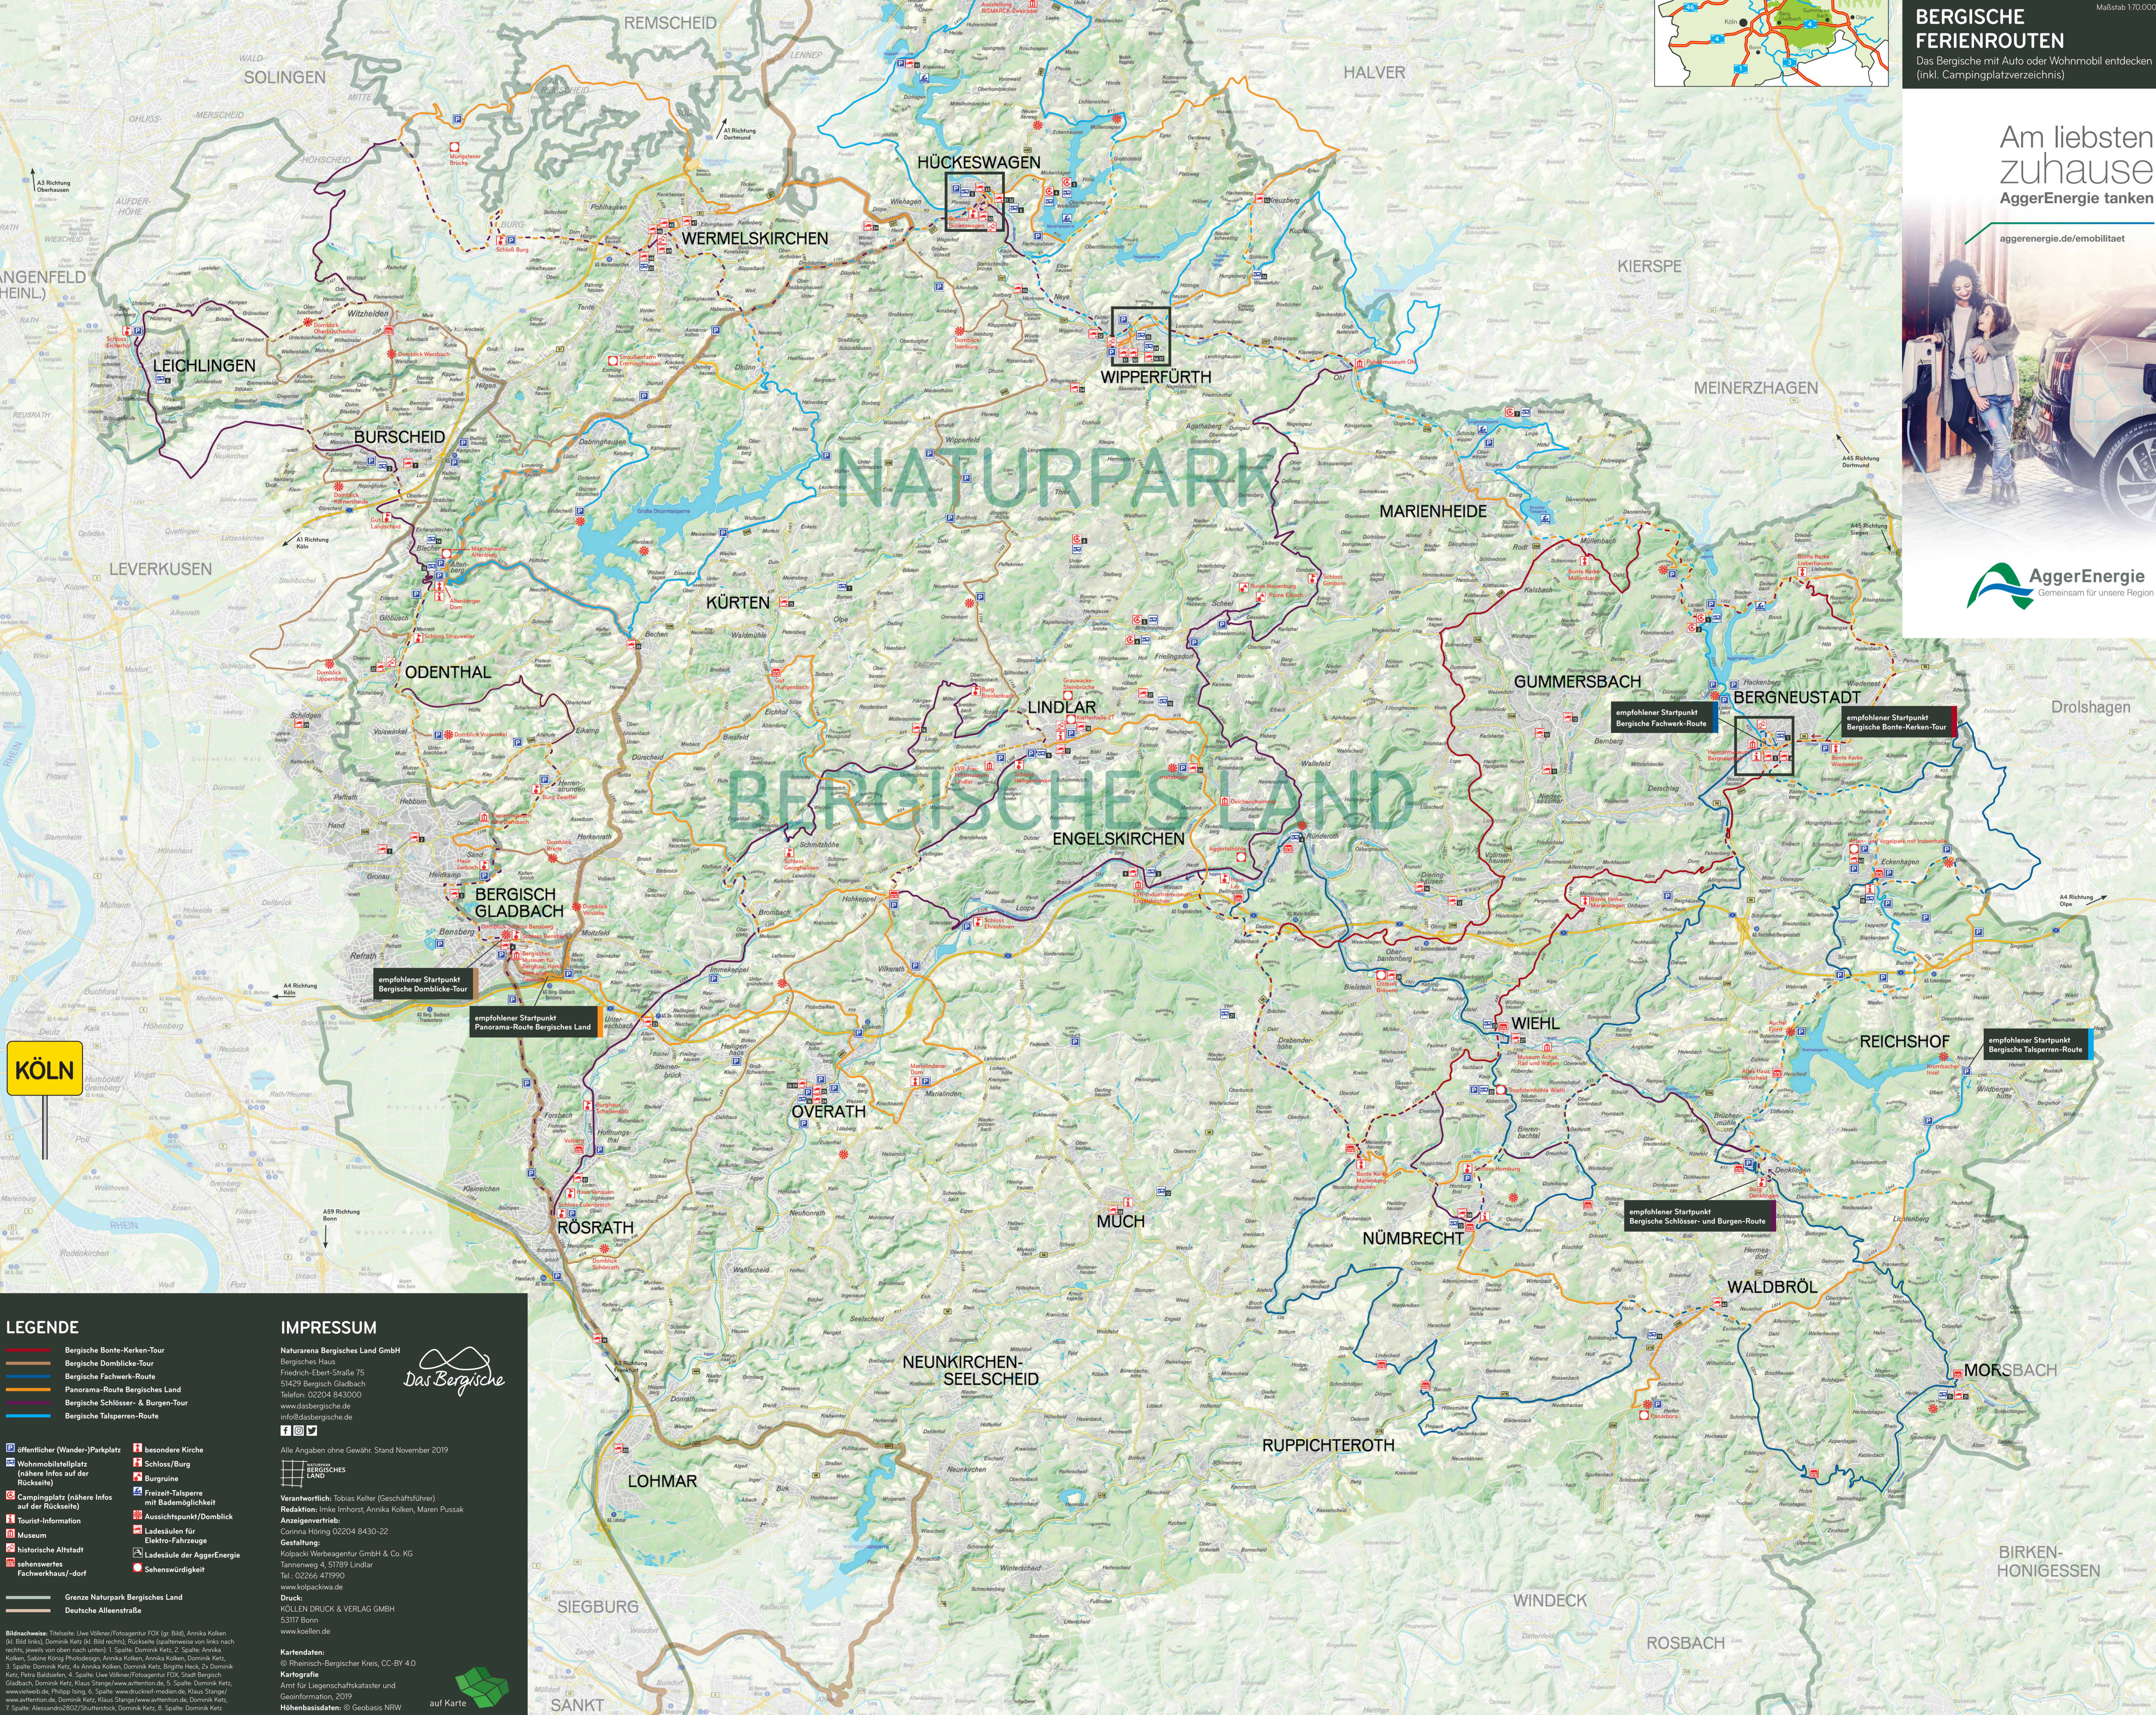

LADESÄULEN FÜR ELEKTRO-FAHRZEUGE

weitere Infos und Verfügbarkeit unter www.tanke.info
Informationen zur AggerEnergie unter www.aggerenergie.de / www.weltweit-themen.com
gemeinsam-fuer-die-zukunft.html

Die BEW-Ladesäulen für PKW sind frei zugänglich, allerdings nicht kostenlos. Sie sind dem erhaltenden Verbund der innogy angehörend. Weitere Informationen unter www.bergische-energie.de/dienstleistungen/ / www.aggerenergie.de / www.weltweit-themen.com

LEGENDE

- Bergische Bonte-Kerken-Tour
- Bergische Domblicke-Tour
- Bergische Fachwerk-Route
- Panorama-Route Bergisches Land
- Bergische Schlösser- & Burgen-Tour
- Bergische Talperren-Route

IMPRESSUM

Naturarena Bergisches Land GmbH
Bergisches Haus
Friedrich-Ebert-Straße 75
51429 Bergisch Gladbach
Telefon: 02204 843000
www.dasbergische.de
info@dasbergische.de

Alle Angaben ohne Gewähr. Stand November 2019.

Verantwortlich: Tobias Keller (Geschäftsführer)
Redaktion: Inke Imhorst, Annika Kolken, Mareen Fussak
Anzeigenvertrieb: Corinna Höring 02204 8430-22
Gestaltung: Kolpack Werbeagentur GmbH & Co. KG
Tannenweg 4, 51789 Lindlar
Tel.: 02266 471990
www.kolpack.de
DRUCK: KÖLLEN DRUCK & VERLAG GMBH
53117 Bonn
www.koellen.de

Kartendaten:

© Rheinisch-Bergischer Kreis, CC-BY 4.0
Kartografie: Amt für Liegenschaftsstatistik und Geoinformation 2019
Höhenbasisdaten: © GeoBasis NRW

BERGISCHE FERIEROUTEN

Das Bergische mit Auto oder Wohnmobil entdecken (inkl. Campingplatzverzeichnis)

Maßstab: 1:70.000

Am liebsten zuhause

AggerEnergie tanken

aggerenergie.de/emobilttaet