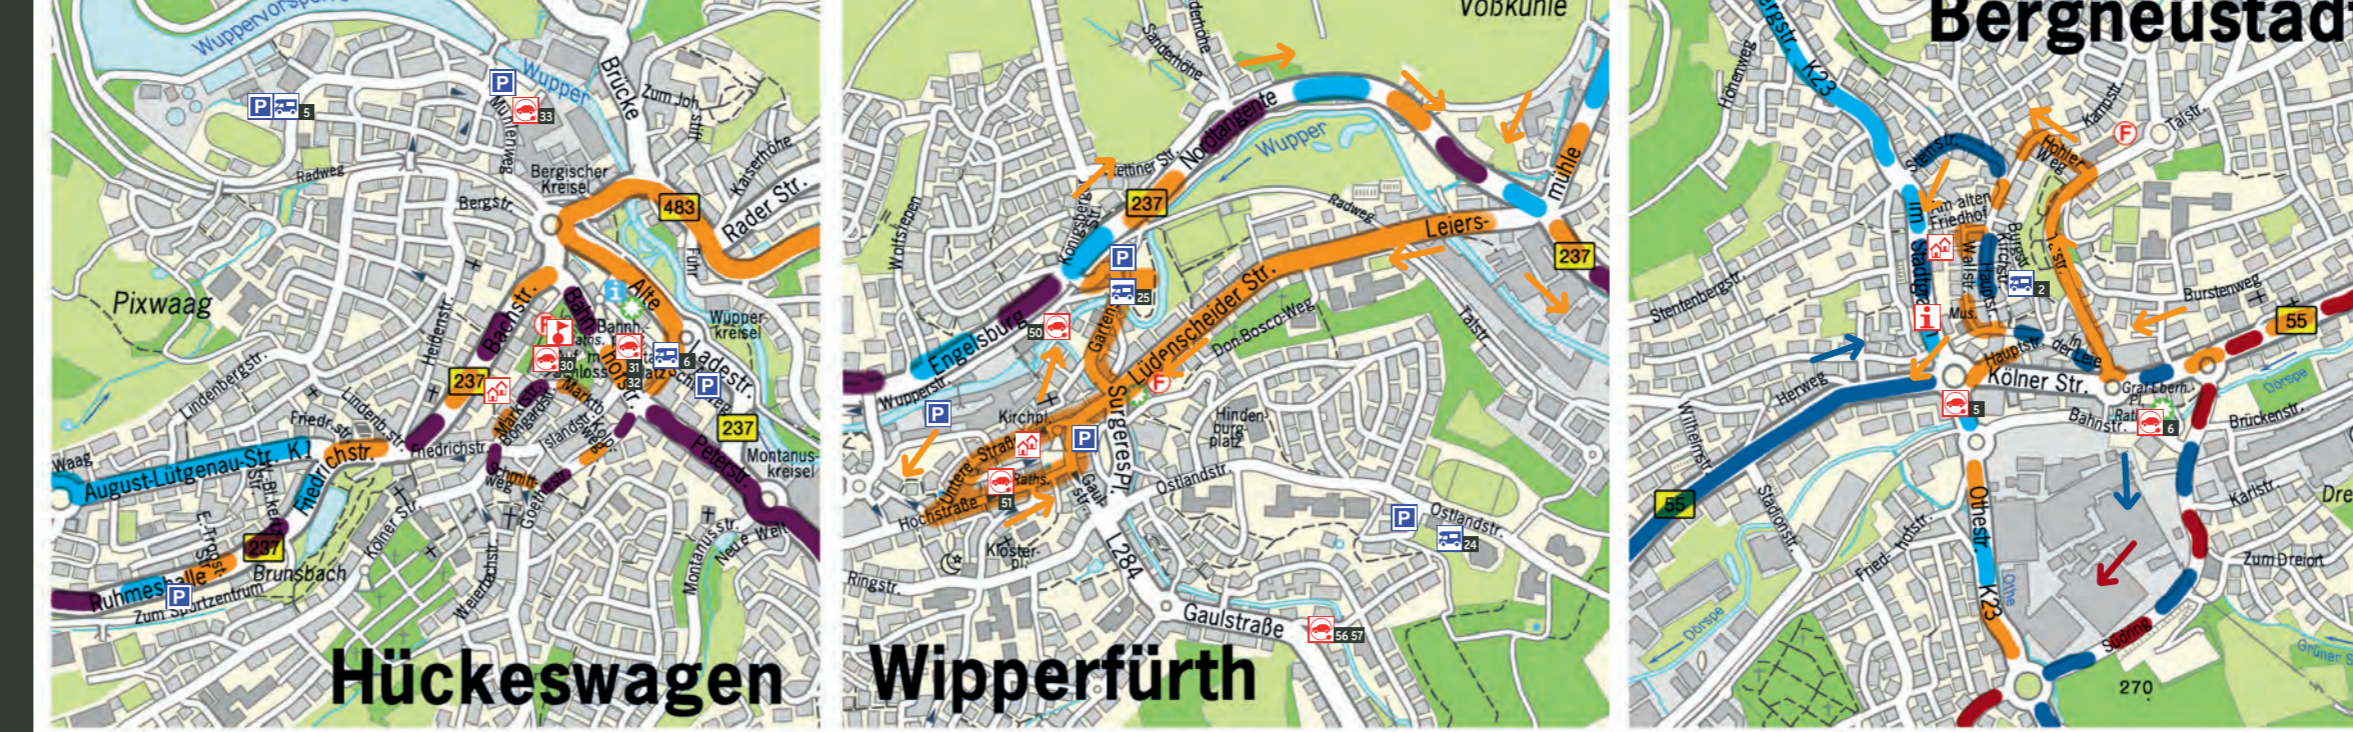

LADESÄULEN FÜR ELEKTRO-FAHRZEUGE

weitere Infos und Verfügbarkeit unter www.tanke.info
Informationen zur AggerEnergie unter www.aggerenergie.de / www.weltweit-themen.com
gemeinsam-fuer-die-zukunft.html

Die BEW-Ladesäulen für PKW sind frei zugänglich, allerdings nicht kostenlos. Sie sind dem erhaltenden Verbund der innogy angehörend. Weitere Informationen unter www.bergische-energie.de/dienstleistungen/ / www.aggerenergie.de / www.weltweit-themen.com

LEGENDE

- Bergische Bonte-Kerken-Tour
- Bergische Domblicke-Tour
- Bergische Fachwerk-Route
- Panorama-Route Bergisches Land
- Bergische Schlösser- & Burgen-Tour
- Bergische Talperren-Route

IMPRESSUM

Naturarena Bergisches Land GmbH
Bergisches Haus
Friedrich-Ebert-Straße 75
51429 Bergisch Gladbach
Telefon: 02204 843000
www.dasbergische.de
info@dasbergische.de

Alle Angaben ohne Gewähr. Stand November 2019.

Verantwortlich: Tobias Keller (Geschäftsführer)
Redaktion: Inke Imhorst, Annika Kolken, Mareen Fussak
Anzeigenvertrieb: Corinna Höring 02204 8430-22
Gestaltung: Kolpack Werbeagentur GmbH & Co. KG
Tannenweg 4, 51789 Lindlar
Tel.: 02266 471990
www.kolpack.de
DRUCK: KÖLLEN DRUCK & VERLAG GMBH
53117 Bonn
www.koellen.de

Kartendaten:

© Rheinisch-Bergischer Kreis, CC-BY 4.0
Kartografie: Amt für Liegenschaftsstatistik und Geoinformation 2019
Höhenbasisdaten: © GeoBasis NRW

BERGISCHE FERIEROUTEN

Das Bergische mit Auto oder Wohnmobil entdecken (inkl. Campingplatzverzeichnis)

Maßstab: 1:70.000

Am liebsten zuhause

AggerEnergie tanken

aggerenergie.de/emobilttaet